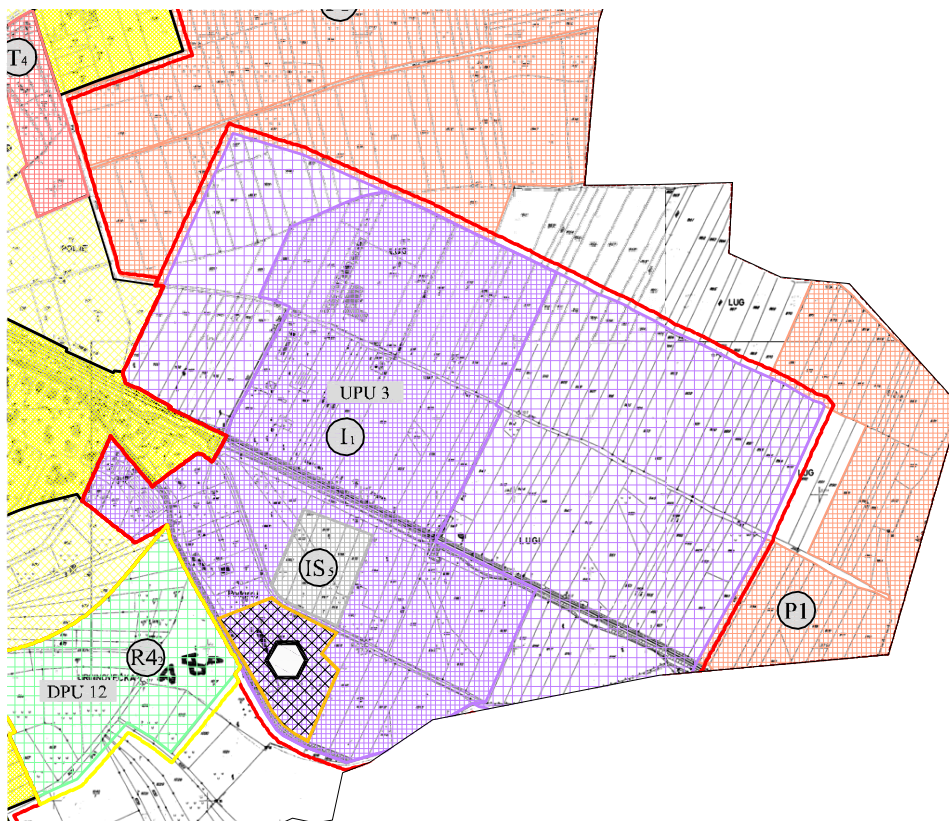

REPUBLIKA HRVATSKA
KARLOVAČKA ŽUPANIJA

GRAD OZALJ

Upravni odjel za urbanizam i
komunalne poslove

Urbanistički plan uređenja središta grada Ozlja i Urbanistički plan uređenja gospodarsko-proizvodne zone Lug u Ozlju

U tijeku je izrada Urbanističkog plana uređenja središta grada Ozlja i Urbanističkog plana uređenja gospodarsko-proizvodne zone Lug u Ozlju.

Urbanistički plan uređenja središta Grada Ozlja obuhvaća dijelove naselja Ozalj, Podgraj, Soldatići, Lukšići Ozaljski, Goli Vrh Ozaljski, Požun i Vrhovački Sopot.

Obuhvat Urbanističkog plana uređenja gospodarsko-proizvodne zone Lug

Obuhvat Urbanističkog plana uređenja središta grada Ozlja